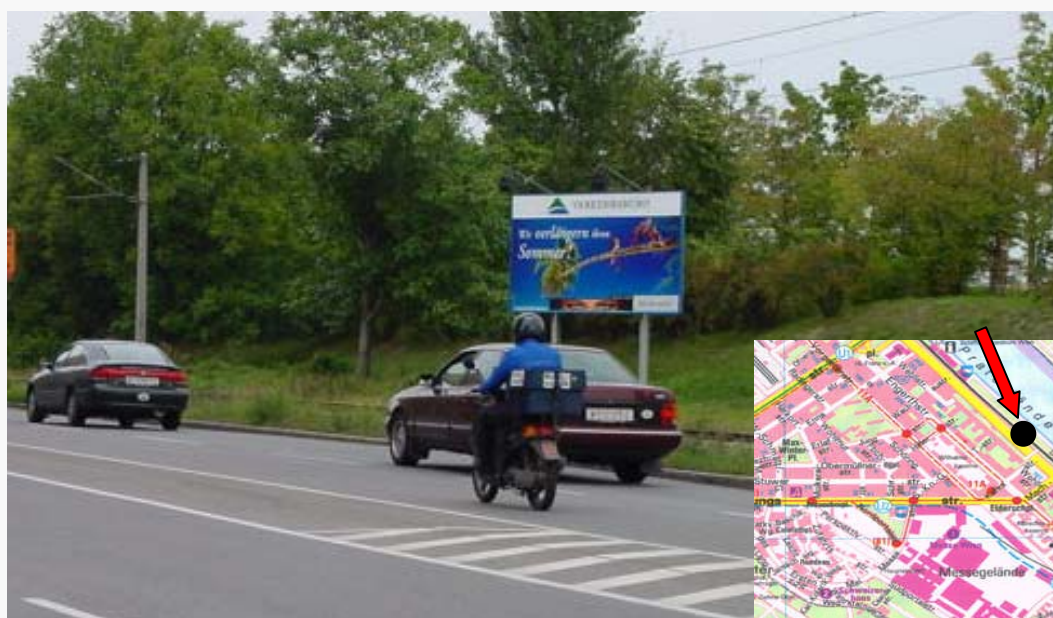

## *Dauerwerbung*

*werbung, die dauernd wirkt*

<b>STANDORT:</b>	1020 Wien, Handelskai, vor Reichsbrücke, Fahrtrichtung Milleniumstower
<b>FREQUENZ:</b>	durchschnittlich <b>740.000</b> Personen pro Monat
<b>WERBETRÄGER:</b>	beleuchteter Spannrahmen
<b>MATERIAL:</b>	Vinylplane, 4c Auflösung 300 dpi
<b>FORMAT:</b>	5,4 x 2,9 m (Breite x Höhe), <b>15,66 m<sup>2</sup></b>
<b>VERFÜGBARKEIT:</b>	auf Anfrage
<b>MIETE:</b>	<b>€ 764,-- pro Monat</b> zzgl. 5 % Werbeabgabe, 20 % Umsatzsteuer, sowie Rechtsgebühren
<b>STROMPAUSCHALE:</b>	<b>€ 35,-- pro Monat</b> zzgl. 5 % Werbeabgabe und 20 % Umsatzsteuer
<b>PRODUKTION:</b>	<b>€ 705,--</b> zzgl. 20 % Umsatzsteuer
<b>MONT./DEMONT.:</b>	<b>je € 472,--</b> zzgl. 5 % Werbeabgabe, 20 % Umsatzsteuer